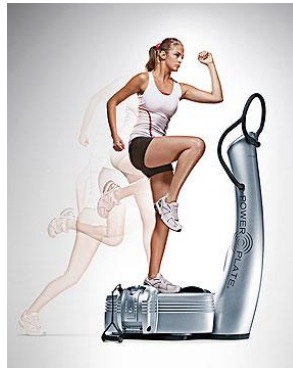

Entraînement de groupe exclusif à la chambre de commerce de Portneuf

Rabais de 33% ! Entraînement de groupe à seulement 10\$!

- Votre santé passe en dernier ?
- Vous désirez faire une activité de réseautage ?
- Vous désirez augmenter votre énergie et votre efficacité au travail ?
- Vous n'avez pas accès à un gym ?

Vous avez répondu oui à une seule de ces questions alors le Kingym + est fait pour vous.

Entraînement de groupe avec TRX, Ballon stabilisateurs, échelle d'agilité et power plate !

Tarif préférentiel pour les membres de la chambre de commerce !